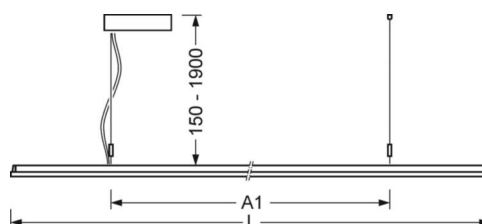

DEEP-LINK

<https://www.regiolum.de/ru/article/46252016170>

Ссылка	LED 4900lm 840
ηLB	100 %
Φ ↓/↑	74 % / 26 %
UGR поп./вдоль дисплей	16.5 / 16.1
	65° < 3000cd/m ²

Механика

цвет корпуса	белый стандартный для электротехники RAL 9016
размеры (LxWxH/DxH)	1250mm x 321mm x 24mm
вес (нетто)	4.8kg
Вид монтажа	маятниково-подвесные световые полосы

размеры

L	1250 mm	Длина
B	321 mm	Ширина
H	24 mm	Высота
A1	700 mm	Расстояние между точками крепежа при одиночной установке
A2	983 mm	Расстояние между точками крепежа, 1-й светильник световой полосы
A3	1266 mm	Расстояние между точками крепежа между светильниками в световой п
P min	150 mm	Минимальная длина подвеса
P max	1900 mm	Максимальная длина подвеса