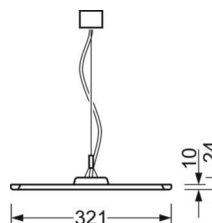

DEEP-LINK

<https://www.regiolum.de/ru/article/46252016170>

Ссылка	LED 4900lm 840
ηLB	100 %
Φ ↓/↑	74 % / 26 %
UGR поп./вдоль дисплей	16.5 / 16.1
	65° < 3000cd/m ²

Механика

цвет корпуса	белый стандартный для электротехники RAL 9016
размеры (LxWxH/DxH)	1250mm x 321mm x 24mm
вес (нетто)	4.8kg
Вид монтажа	маятниково-подвесные световые полосы

размеры

L	1250 mm	Длина
B	321 mm	Ширина
H	24 mm	Высота
A1	700 mm	Расстояние между точками крепежа при одиночной установке
A2	983 mm	Расстояние между точками крепежа, 1-й светильник световой полосы
A3	1266 mm	Расстояние между точками крепежа между светильниками в световой п
P min	150 mm	Минимальная длина подвеса
P max	1900 mm	Максимальная длина подвеса